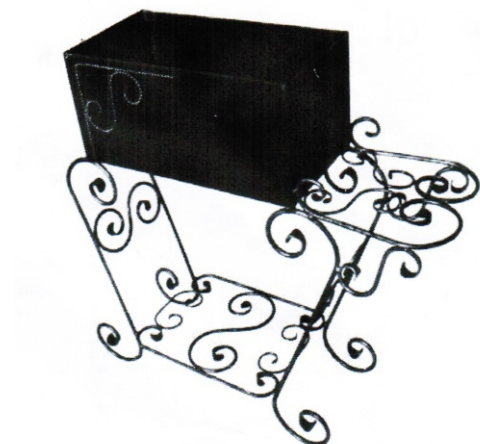

M1

Размеры: Высота - 900 мм
Ширина - 270 мм
Длина - 1000 мм
Глубина - 200 мм

Покраска: Нитроэмаль, патина на выбор
Материалы: Сталь 1.5 мм, круг 12

M2

Размеры: Высота - 900 мм
Ширина - 350 мм
Длина - 1000 мм
Глубина - 300 мм

M4

Размеры: Высота - 900 мм
Ширина - 270 мм
Длина - 1000 мм
Глубина - 200 мм

Покраска: Нитроэмаль, патина на выбор
Материалы: Сталь 1.5 мм, круг 12

M5

Размеры: Высота - 900 мм
Ширина - 350 мм
Длина - 750 мм
Глубина - 300 мм

Покраска: Нитроэмаль, патина на выбор
Материалы: Сталь 2 мм, квадрат 12, полоса

M6

Размеры: Высота - 900 мм
Ширина - 350 мм
Длина - 750 мм
Глубина - 300 мм

Покраска: Нитроэмаль, патина на выбор
Материалы: Сталь 1,5 мм, круг 12, квадрат 8

M7

Размеры: Высота - 900 мм
Ширина - 270 мм
Длина - 750 мм
Глубина - 300 мм

Покраска: Нитроэмаль, патина на выбор
Материалы: Сталь 1.5 мм, круг 12

M8

Размеры: Высота - 900 мм
Ширина - 270 мм
Длина - 800 мм
Глубина - 200 мм